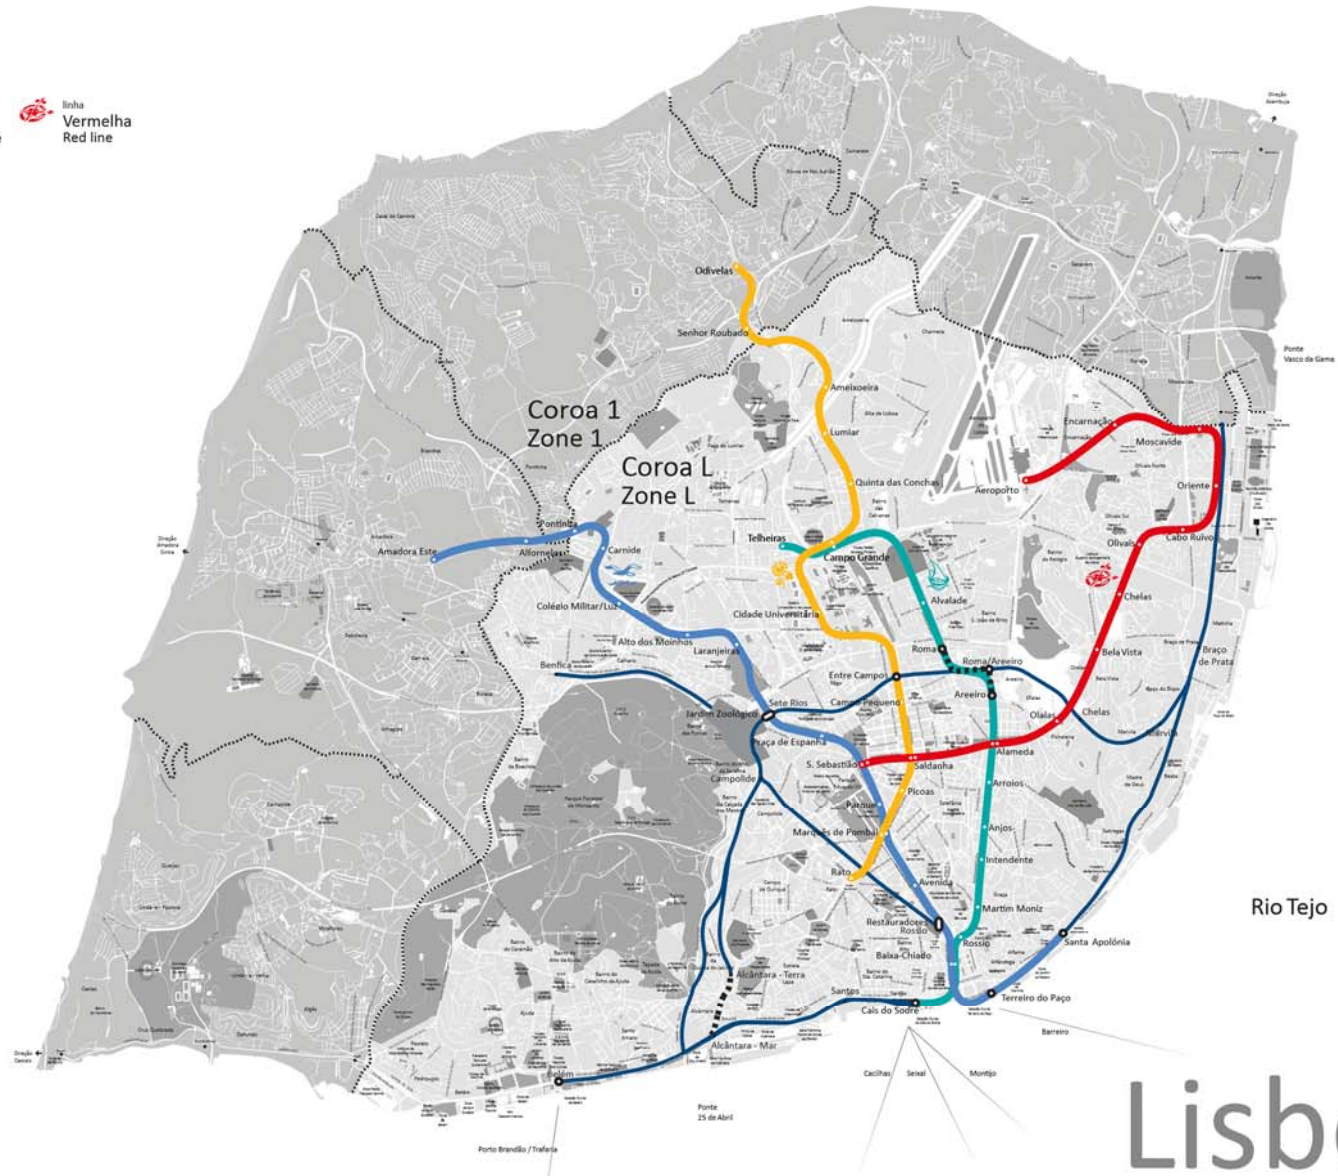

-  Metro underground
-  linha Azul Blue line
-  linha Amarela Yellow line
-  linha Verde Green line
-  linha Vermelha Red line
-  Comboio Railways
-  Interface comboio/metro

Lisboa